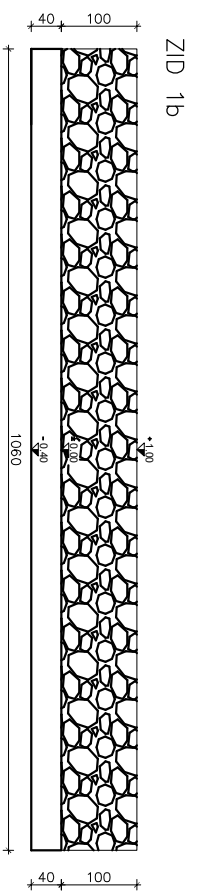

RAZVIJENI PRESJEK B-B

ZID 2

KARLOLINE - KLING d.o.o
za građevinarstvo

Adresa: Markovid 28, 51 000 Ploča, Hrvatska
Tel / fax: 051 227 582 • GSM: 098 442 708
E-mail: kling@kling.hr • Web: www.kling.hr

INVESTORI:	Općina Orisalj	PROJEKTANT:	MARIN BUK, mag.ing.aedif.
		PROJEKTANT SURADNIK:	KAZIMIR BIŠGAN, mag.ing.aedif.
NAČRT:	RAZVIJENI PRESJEK B-B	MALERILO:	1:100
		DATUM:	ožujak 2018.
		LST:	2