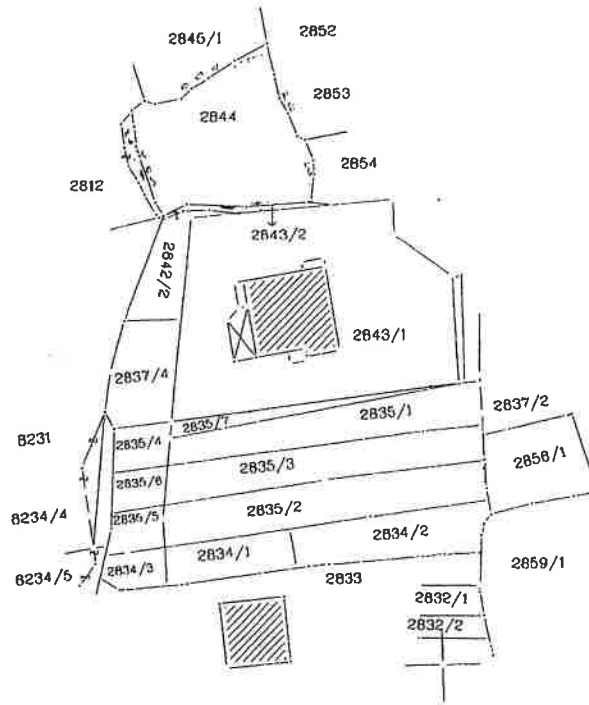

REPUBLIKA HRVATSKA

DRŽAVNA GEODETSKA UPRAVA

PODRUČNI URED ZA KATASTAR RIJEKA

ISPOSTAVA - KATASTAR KRK

Katastarska općina: Punat

Broj lista kat. plana: 3

UP I .....

Klasa: .....

# SITUACIJA

Mjerilo 1 : 1000

U Krku, 8. siječnja 2004.

Geodetska uprava  
Precrtao: [Signature]  
1MBG 2004 965366815  
Urbina 13  
Tel: 051 22 22 67

Ovjerava:

2019-10 PUNAT 2.1 prometna infrastruktura

Here here to search